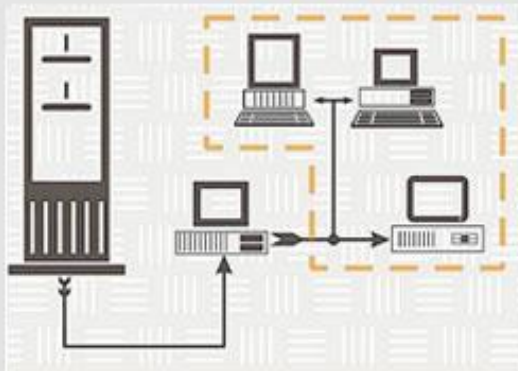

基本参数

BASIC PARAMETERS

品名	电信无线转有线
网络参数	CDMA800MHZ
信号灵敏度	-104DM
内部电压	DC 5C/1.0A
工作湿度	45%-90%不结晶条件下

连接方式	RJ11电话线接口
大气压力	86-106PKA
天线增益	2DB
环境噪音	<60DB
电源接头	国标 欧规 英规可选

外形尺寸：Φ160*100*30mm

可以室内使用

也可放在办公室的任何地方

有LOGO

无LOGO

多种选择

便捷式无需设置插卡即用

可以不受布线、接线、安装、操作等繁琐事情的束缚！

摆脱繁琐安装

插卡即用，简单方便

不再烦恼

不受布线、接线、安装、操作等繁琐事情的束缚！

简便而不简单

一机插卡接您的设备即可使用，方便快捷

无须设置 即可使用

插卡即用

3步安装

1：插上手机卡

2：连接上天线

3：连接电源线